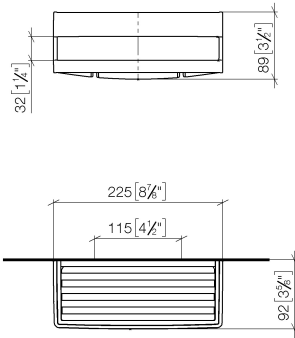

Panier de douche pour montage mural - Chrome

83 290 832

- largeur 225 mm
- Hauteur : 89 mm
- Saillie : 92 mm

 Chrome

83 290 832-00

 Soft Black

83 290 832-69

Panier de douche pour montage mural - Chrome

83 290 832

mm [inches]

Panier de douche pour montage mural - Chrome

83 290 832

Les pièces pour les
autres finitions
peuvent être
trouvées ici : Soft
Black

Liste des pièces de rechange

N°	Article Numéro	Désignation	Fréquence de montage	Délai de livraison
1	05 30 31 025 00 90	set de fixation	1	2