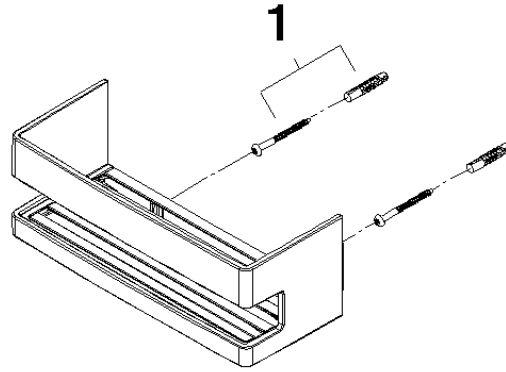

Panier de douche pour montage mural - Chrome

83 290 832

- largeur 225 mm
- Hauteur : 89 mm
- Saillie : 92 mm

 Chrome

83 290 832-00

 Soft Black

83 290 832-69

Panier de douche pour montage mural - Chrome

83 290 832

mm [inches]

Panier de douche pour montage mural - Chrome

83 290 832

Les pièces pour les
autres finitions
peuvent être
trouvées ici : Soft
Black

Liste des pièces de rechange

N°	Article Numéro	Désignation	Fréquence de montage	Délai de livraison
1	05 30 31 025 00 90	set de fixation	1	2